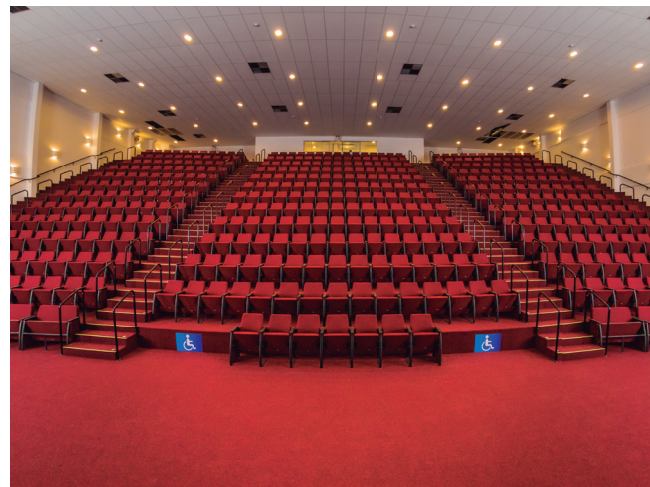

12020
Braços Intercalados