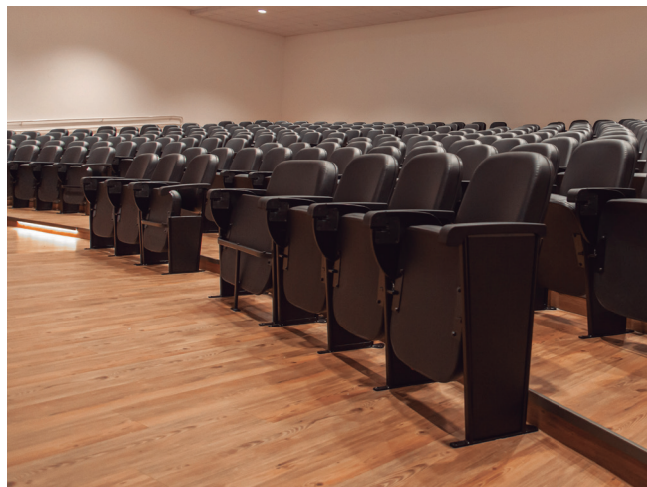

12011
Braços Intercalados