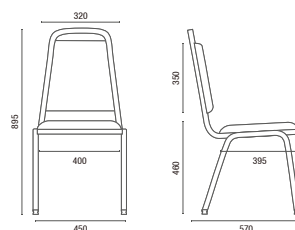

12011
Auditório

1001
Empilhável

1002
Empilhável

1003
Empilhável

35013
Empilhável

1100
Carro para Transporte

CONFIGURAÇÕES

	Braços Intercalados	Braços Duplos	P.M.R. (Pessoa com Mobilidade Reduzida)	P.O. (Pessoa Obesa)	Extra	Prancheta Escamoteável	Prancheta Removível	Prancheta Fixa	Empilhamento Máximo	Carro para Transporte (1100)
12030	●	●	●	●		●				
12020	●	●	●	●		●				
12018	●	●	●	●		●				
12011	●	●	●	●		●				
1001					*●	*●	*●	*●	10	●
1002					*●	*●	*●	*●	10	●
1003						●			05	●
35013						●	●			

POLTRONAS

* Todas pranchetas removíveis para o empilhamento.

DESENHOS TÉCNICOS

12030 Auditorio

12020 UE Auditorio com Prancheta

12018 Auditorio

12011 Auditorio

12011 UE Auditorio com Prancheta