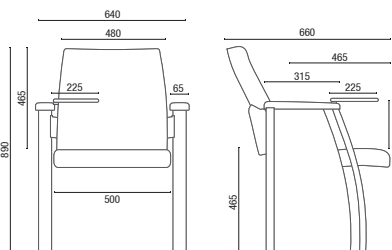

12020
Braços Intercalados

12011
Braços Intercalados

12020
Braços Intercalados

12018
Braços Intercalados

CONFIGURAÇÕES

12030
Auditório

12020
Auditório

12018
Auditório

12011
Auditório

1001
Empilhável

1002
Empilhável

1003
Empilhável

35013
Empilhável

1100
Carro para Transporte

CONFIGURAÇÕES

	Braços Intercalados	Braços Duplos	P.M.R. (Pessoa com Mobilidade Reduzida)	P.O. (Pessoa Obesa)	Extra	Prancheta Escamoteável	Prancheta Removível	Prancheta Fixa	Empilhamento Máximo	Carro para Transporte (1100)
12030	●	●	●	●		●				
12020	●	●	●	●		●				
12018	●	●	●	●		●				
12011	●	●	●	●		●				
1001					*●	*●	*●	*●	10	●
1002					*●	*●	*●	*●	10	●
1003						●			05	●
35013						●	●			

POLTRONAS

* Todas pranchetas removíveis para o empilhamento.

DESENHOS TÉCNICOS

12030 Auditorio

12020 UE Auditorio com Prancheta

12018 Auditorio

12011 Auditorio

12011 UE Auditorio com Prancheta