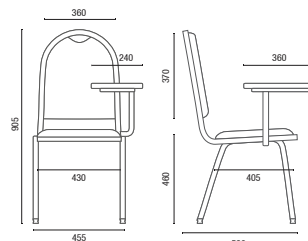

1002 U Empilhavel com Prancheta