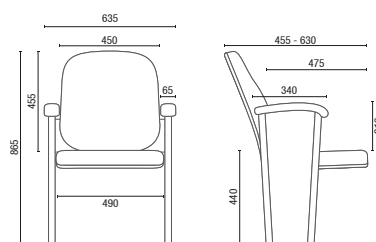

POLTRONAS

* Todas pranchetas removíveis para o empilhamento.

DESENHOS TÉCNICOS

12030 Auditorio

12020 UE Auditorio com Prancheta

12018 Auditorio

12011 Auditorio

12011 UE Auditorio com Prancheta

1001 Empilhavel

1001 U Empilhavel com Prancheta

1002 Empilhavel

1002 U Empilhavel com Prancheta

1003 Empilhavel

35013 Empilhavel

1100 Carrinho para Transporte

Cavaletti S/A Cadeiras Profissionais
 Rua Dr. Hiram Sampaio, 550
 Erechim/RS Brasil 99.706-461
 Fone/Fax: (54) 3520.4100
 atendimento@cavaletti.com.br
 www.cavaletti.com.br