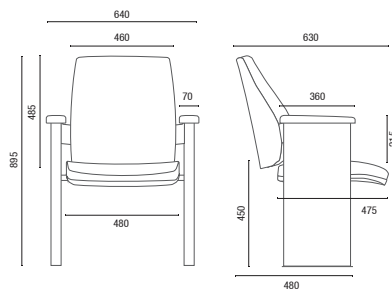

12020
Braços Intercalados

12011
Braços Intercalados

12020
Braços Intercalados

12018
Braços Intercalados

CONFIGURAÇÕES

12030
Auditório

12020
Auditório

12018
Auditório

12011
Auditório

1001
Empilhável

1002
Empilhável

1003
Empilhável

35013
Empilhável

1100
Carro para Transporte

CONFIGURAÇÕES

	Braços Intercalados	Braços Duplos	P.M.R. (Pessoa com Mobilidade Reduzida)	P.O. (Pessoa Obesa)	Extra	Prancheta Escamoteável	Prancheta Removível	Prancheta Fixa	Empilhamento Máximo	Carro para Transporte (1100)
12030	●	●	●	●		●				
12020	●	●	●	●		●				
12018	●	●	●	●		●				
12011	●	●	●	●		●				
1001					*●	*●	*●	*●	10	●
1002					*●	*●	*●	*●	10	●
1003						●			05	●
35013						●	●			

POLTRONAS

* Todas pranchetas removíveis para o empilhamento.

DESENHOS TÉCNICOS

12030 Auditorio

12020 UE Auditorio com Prancheta

12018 Auditorio

12011 Auditorio

12011 UE Auditorio com Prancheta