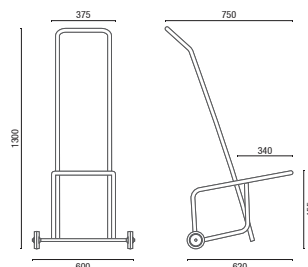

POLTRONAS

* Todas pranchetas removíveis para o empilhamento.

DESENHOS TÉCNICOS

12030 Auditorio

12020 UE Auditorio com Prancheta

12018 Auditorio

12011 Auditorio

12011 UE Auditorio com Prancheta

1001 Empilhavel

1001 U Empilhavel com Prancheta

1002 Empilhavel

1002 U Empilhavel com Prancheta

1003 Empilhavel

35013 Empilhavel

1100 Carrinho para Transporte

Cavaletti S/A Cadeiras Profissionais
 Rua Dr. Hiram Sampaio, 550
 Erechim/RS Brasil 99.706-461
 Fone/Fax: (54) 3520.4100
 atendimento@cavaletti.com.br
 www.cavaletti.com.br