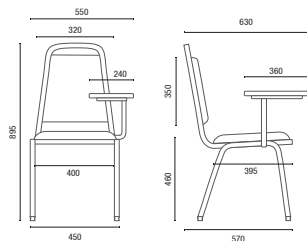

1001 U Empilhavel com Prancheta