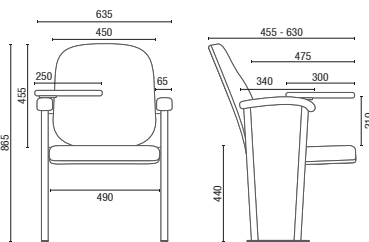

12011
Auditório

1001
Empilhável

1002
Empilhável

1003
Empilhável

35013
Empilhável

1100
Carro para Transporte

CONFIGURAÇÕES

	Braços Intercalados	Braços Duplos	P.M.R. (Pessoa com Mobilidade Reduzida)	P.O. (Pessoa Obesa)	Extra	Prancheta Escamoteável	Prancheta Removível	Prancheta Fixa	Empilhamento Máximo	Carro para Transporte (1100)
12030	●	●	●	●		●				
12020	●	●	●	●		●				
12018	●	●	●	●		●				
12011	●	●	●	●		●				
1001					*●	*●	*●	*●	10	●
1002					*●	*●	*●	*●	10	●
1003						●			05	●
35013						●	●			

POLTRONAS

* Todas pranchetas removíveis para o empilhamento.

DESENHOS TÉCNICOS

12030 Auditorio

12020 UE Auditorio com Prancheta

12018 Auditorio

12011 Auditorio

12011 UE Auditorio com Prancheta