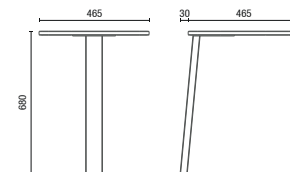

Sala de Reunião Tradicional
6,60 m²

Ponto de Reunião Talk
3m² + 1,25m² (área de circulação)

CONFIGURAÇÕES

36.505
Poltrona
Braço Duplo e Encosto

36.505
Sofá Canto
Braço e Encosto

36.505
Sofá Central
Encosto

36.505 Sofá Central

36.505 Banco

36.555 HB Duplo

36.575 HB Face-to-Face

36.565 HB Reunião

11.801 Mesa Talk

OBS: Medidas extremas obtidas sem o uso de gabarito de carga.

Cavaletti[®]
 CADEIRAS PROFISSIONAIS