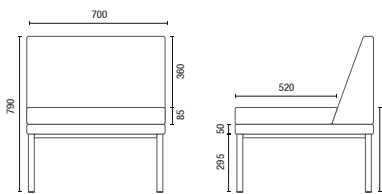

Sala de Reunião Tradicional
6,60 m²

Ponto de Reunião Talk
3m² + 1,25m² (área de circulação)

CONFIGURAÇÕES

36.505
Poltrona
Braço Duplo e Encosto

36.505
Sofá Canto
Braço e Encosto

36.505
Sofá Central
Encosto

36.505
Banco

36.555
HB Duplo

36.575
HB Face-to-Face
Mesa Interna
Box Eletrificado (Opcional)

36.565
HB Reunião
Mesa Interna
Box Eletrificado (Opcional)

11.801
Mesa Talk

DESENHOS TÉCNICOS

36.505 Poltrona

36.505 Sofá Canto

36.505 Sofá Central

36.505 Banco

36.555 HB Duplo

36.575 HB Face-to-Face

36.565 HB Reunião

11.801 Mesa Talk

OBS: Medidas extremas obtidas sem o uso de gabarito de carga.

Cavaletti[®]
 CADEIRAS PROFISSIONAIS