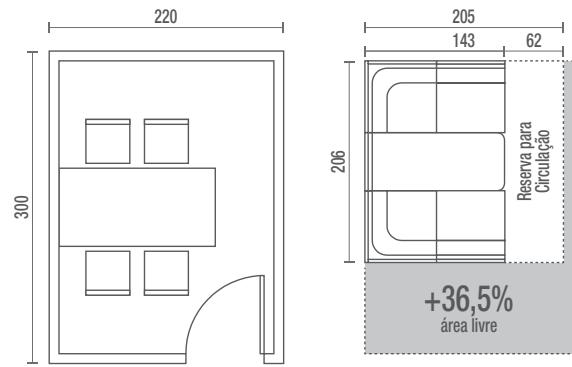

Cavaletti[®]

CADEIRAS PROFISSIONAIS

Cavaletti Talk

Cavaletti Talk

Colaboração é a tendência contemporânea no mundo do trabalho. A linha Cavaletti Talk foi projetada para aumentar a produtividade, estimulando reuniões e conversas rápidas e informais. Além das versões básicas sem encosto ou com encosto baixo, conheça a opção high-back (encosto alto), que cria um ponto de reunião dentro do escritório ou lounge, otimizando a instalação, gerando economia de espaço (diagrama ao lado) e facilitando mudanças futuras de layout.

Sala de Reunião Tradicional
6,60 m²

Ponto de Reunião Talk
3m² + 1,25m² (área de circulação)

CONFIGURAÇÕES

36.505
Poltrona
Braço Duplo e Encosto

36.505
Sofá Canto
Braço e Encosto

36.505
Sofá Central
Encosto

36.505
Banco

36.555
HB Duplo

36.575
HB Face-to-Face
Mesa Interna
Box Eletrificado (Opcional)

36.565
HB Reunião
Mesa Interna
Box Eletrificado (Opcional)

11.801
Mesa Talk

DESENHOS TÉCNICOS

36.505 Poltrona

36.505 Sofá Canto

36.505 Sofá Central

36.505 Banco

36.555 HB Duplo

36.575 HB Face-to-Face

36.565 HB Reunião

11.801 Mesa Talk

OBS: Medidas extremas obtidas sem o uso de gabarito de carga.

Cavaletti[®]
 CADEIRAS PROFISSIONAIS