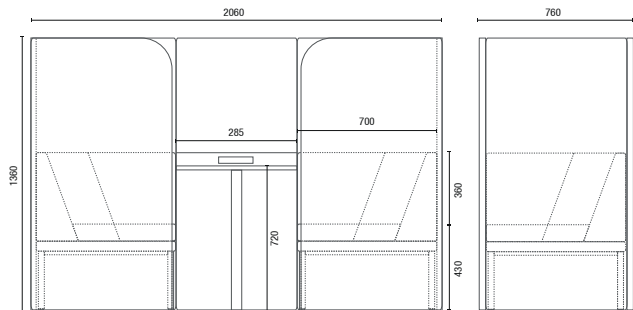

Sala de Reunião Tradicional
6,60 m²

Ponto de Reunião Talk
3m² + 1,25m² (área de circulação)

CONFIGURAÇÕES

36.505
Poltrona
Braço Duplo e Encosto

36.505
Sofá Canto
Braço e Encosto

36.505
Sofá Central
Encosto

36.505
Banco

36.555
HB Duplo

36.575
HB Face-to-Face
Mesa Interna
Box Eletrificado (Opcional)

36.565
HB Reunião
Mesa Interna
Box Eletrificado (Opcional)

11.801
Mesa Talk

DESENHOS TÉCNICOS

36.505 Poltrona

36.505 Sofá Canto

36.505 Sofá Central

36.505 Banco

36.555 HB Duplo

36.575 HB Face-to-Face

36.565 HB Reunião

11.801 Mesa Talk

OBS: Medidas extremas obtidas sem o uso de gabarito de carga.

Cavaletti[®]
 CADEIRAS PROFISSIONAIS