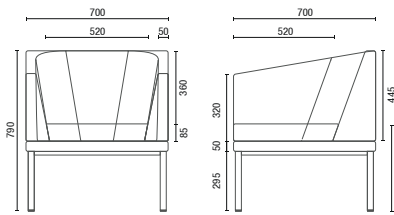

Sala de Reunião Tradicional
6,60 m²

Ponto de Reunião Talk
3m² + 1,25m² (área de circulação)

CONFIGURAÇÕES

36.505
Poltrona
Braço Duplo e Encosto

36.505
Sofá Canto
Braço e Encosto

36.505
Sofá Central
Encosto

36.505
Banco

36.555
HB Duplo

36.575
HB Face-to-Face
Mesa Interna
Box Eletrificado (Opcional)

36.565
HB Reunião
Mesa Interna
Box Eletrificado (Opcional)

11.801
Mesa Talk

DESENHOS TÉCNICOS

36.505 Poltrona

36.505 Sofá Canto

36.505 Sofá Central

36.505 Banco

36.555 HB Duplo

36.575 HB Face-to-Face

36.565 HB Reunião

11.801 Mesa Talk

OBS: Medidas extremas obtidas sem o uso de gabarito de carga.

Cavaletti[®]
 CADEIRAS PROFISSIONAIS