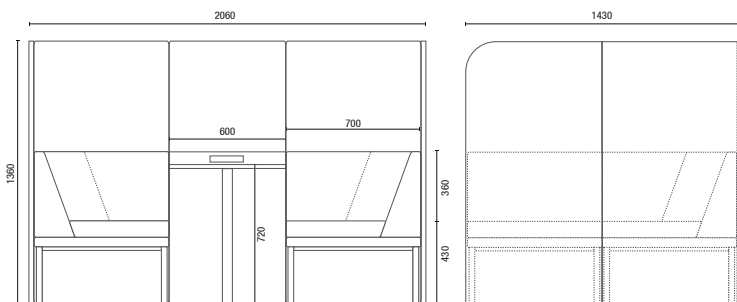

Sala de Reunião Tradicional
6,60 m²

Ponto de Reunião Talk
3m² + 1,25m² (área de circulação)

CONFIGURAÇÕES

36.505
Poltrona
Braço Duplo e Encosto

36.505
Sofá Canto
Braço e Encosto

36.505
Sofá Central
Encosto

36.505
Banco

36.555
HB Duplo

36.575
HB Face-to-Face
Mesa Interna
Box Eletrificado (Opcional)

36.565
HB Reunião
Mesa Interna
Box Eletrificado (Opcional)

11.801
Mesa Talk

DESENHOS TÉCNICOS

36.505 Poltrona

36.505 Sofá Canto

36.505 Sofá Central

36.505 Banco

36.555 HB Duplo

36.575 HB Face-to-Face

36.565 HB Reunião

11.801 Mesa Talk

OBS: Medidas extremas obtidas sem o uso de gabarito de carga.

Cavaletti[®]
 CADEIRAS PROFISSIONAIS