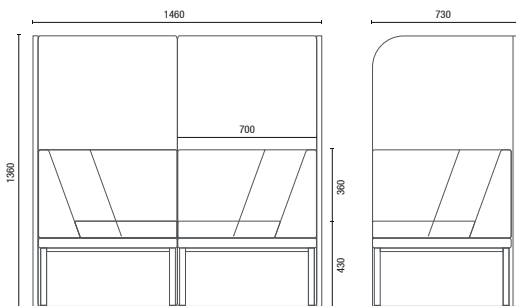

Sala de Reunião Tradicional
6,60 m²

Ponto de Reunião Talk
3m² + 1,25m² (área de circulação)

CONFIGURAÇÕES

36.505
Poltrona
Braço Duplo e Encosto

36.505
Sofá Canto
Braço e Encosto

36.505
Sofá Central
Encosto

36.505
Banco

36.555
HB Duplo

36.575
HB Face-to-Face
Mesa Interna
Box Eletrificado (Opcional)

36.565
HB Reunião
Mesa Interna
Box Eletrificado (Opcional)

11.801
Mesa Talk

DESENHOS TÉCNICOS

36.505 Poltrona

36.505 Sofá Canto

36.505 Sofá Central

36.505 Banco

36.555 HB Duplo

36.575 HB Face-to-Face

36.565 HB Reunião

11.801 Mesa Talk

OBS: Medidas extremas obtidas sem o uso de gabarito de carga.

Cavaletti[®]
 CADEIRAS PROFISSIONAIS