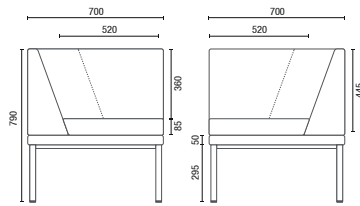

Sala de Reunião Tradicional
6,60 m²

Ponto de Reunião Talk
3m² + 1,25m² (área de circulação)

CONFIGURAÇÕES

36.505
Poltrona
Braço Duplo e Encosto

36.505
Sofá Canto
Braço e Encosto

36.505
Sofá Central
Encosto

36.505
Banco

36.555
HB Duplo

36.575
HB Face-to-Face
Mesa Interna
Box Eletrificado (Opcional)

36.565
HB Reunião
Mesa Interna
Box Eletrificado (Opcional)

11.801
Mesa Talk

DESENHOS TÉCNICOS

36.505 Poltrona

36.505 Sofá Canto

36.505 Sofá Central

36.505 Banco

36.555 HB Duplo

36.575 HB Face-to-Face

36.565 HB Reunião

11.801 Mesa Talk

OBS: Medidas extremas obtidas sem o uso de gabarito de carga.

Cavaletti[®]
 CADEIRAS PROFISSIONAIS