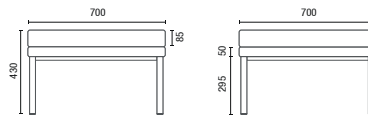

Sala de Reunião Tradicional
6,60 m²

Ponto de Reunião Talk
3m² + 1,25m² (área de circulação)

CONFIGURAÇÕES

36.505
Poltrona
Braço Duplo e Encosto

36.505
Sofá Canto
Braço e Encosto

36.505
Sofá Central
Encosto

36.505
Banco

36.555
HB Duplo

36.575
HB Face-to-Face
Mesa Interna
Box Eletrificado (Opcional)

36.565
HB Reunião
Mesa Interna
Box Eletrificado (Opcional)

11.801
Mesa Talk

DESENHOS TÉCNICOS

36.505 Poltrona

36.505 Sofá Canto

36.505 Sofá Central

36.505 Banco

36.555 HB Duplo

36.575 HB Face-to-Face

36.565 HB Reunião

11.801 Mesa Talk

OBS: Medidas extremas obtidas sem o uso de gabarito de carga.

Cavaletti[®]
 CADEIRAS PROFISSIONAIS